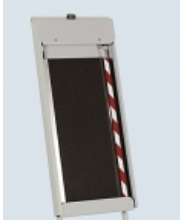

Faltrampe

Faltrampe

Wandhalterung

ausgefaltet

Die mobile Faltrampe

Die Faltrampe ist die ideale Nachrüst-Lösung. Zusammengefaltet kann sie platzsparend in einer Wandhalterung verstaut werden und ist jederzeit einsatzbereit. In Bus oder Bahn macht sie schnell mobil.

Nachrüstlösung

Optional mit Wandhalterung lieferbar

Rutschfeste Oberflächenbeschichtung

Gewicht: 11 kg

Tragfähigkeit: 350 kg

Größe: 700 (800) x 968 mm